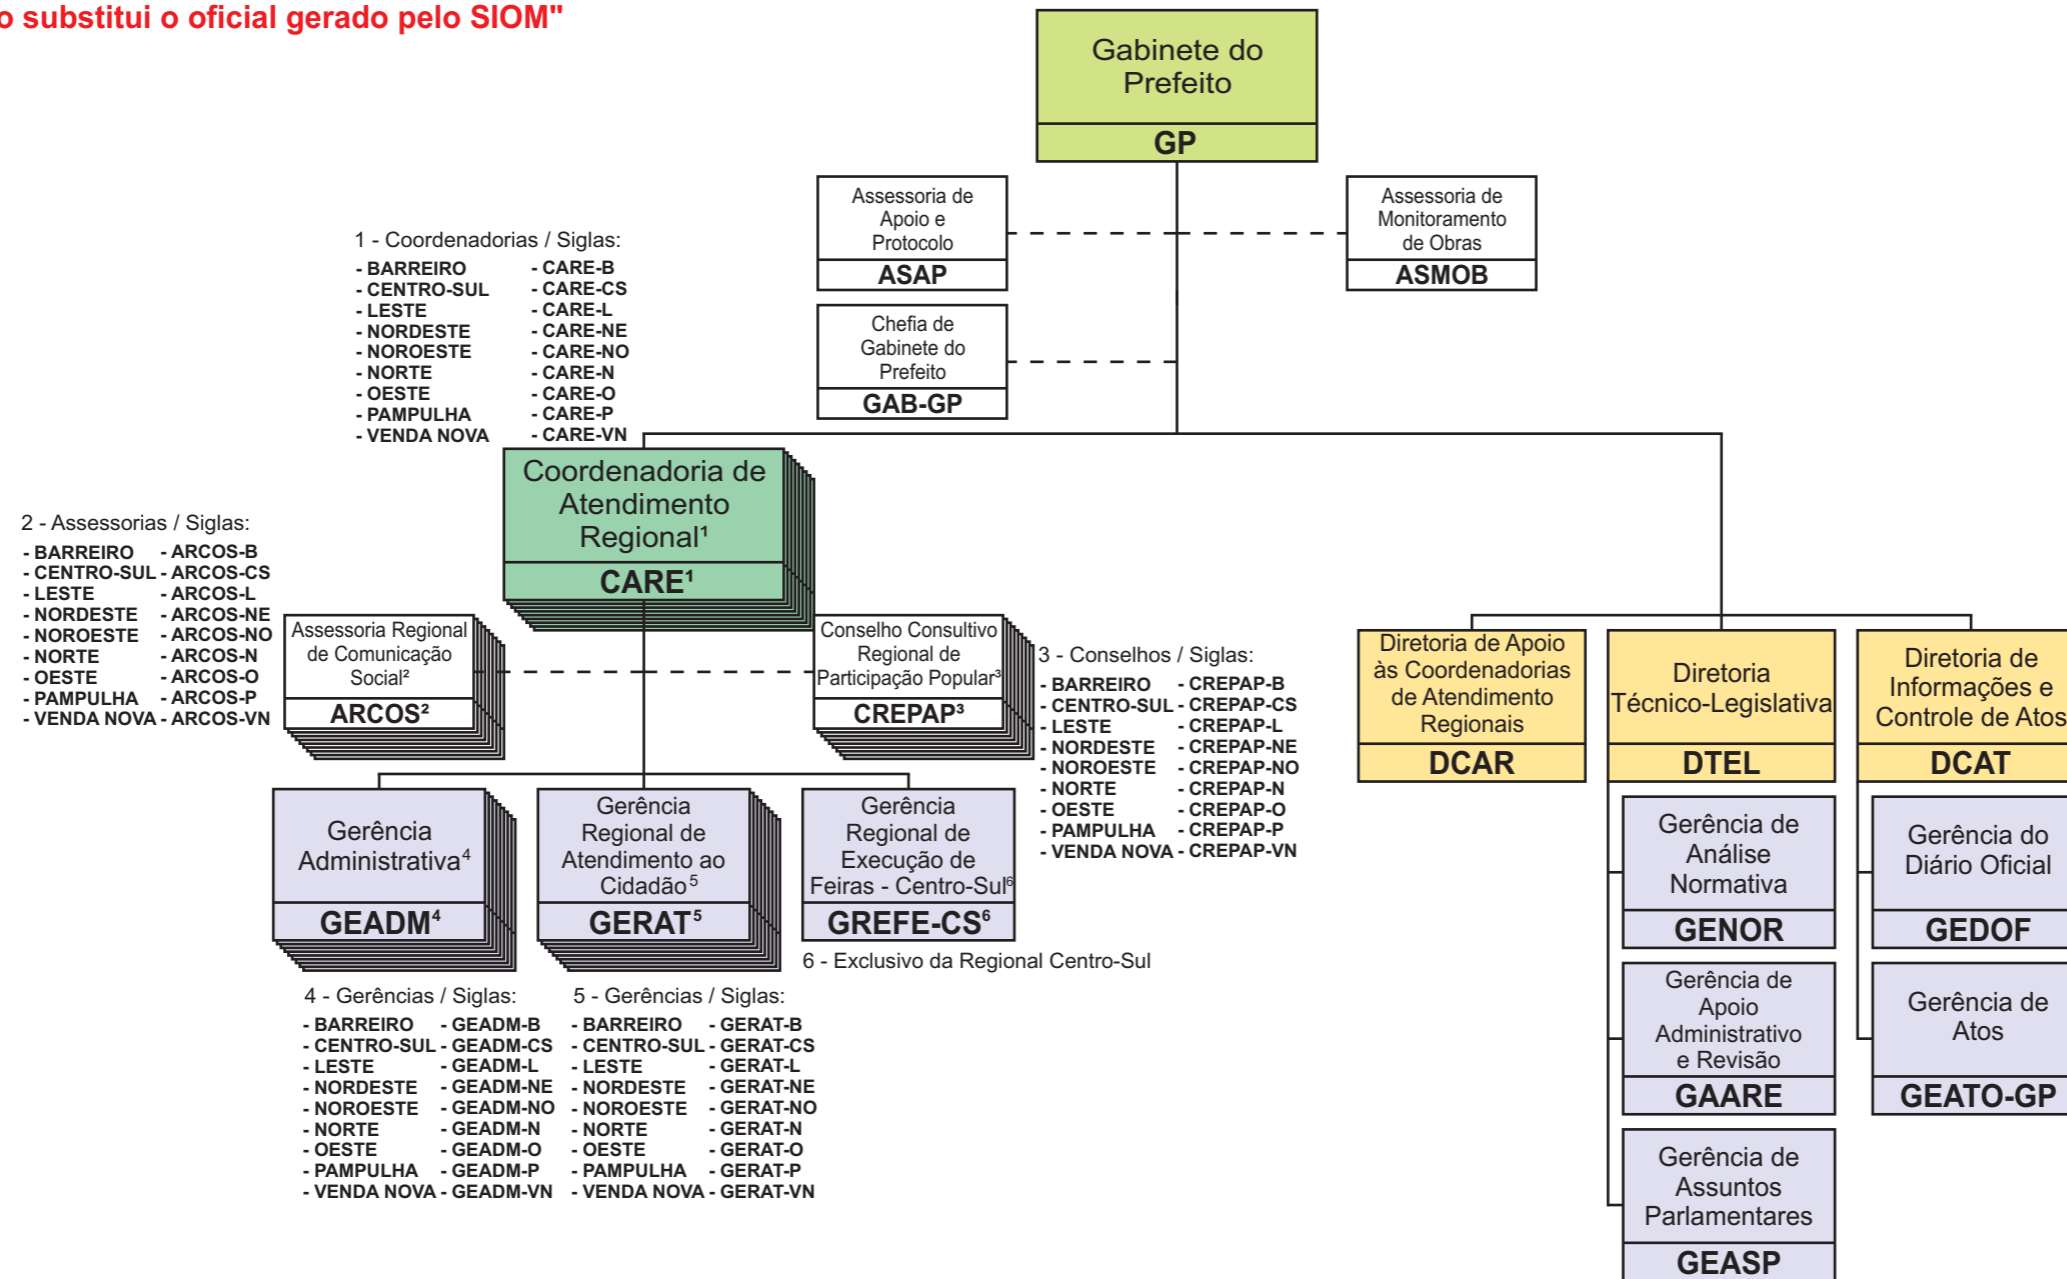

ESTRUTURA ORGANIZACIONAL DO GABINETE DO PREFEITO

"Este organograma não substitui o oficial gerado pelo SIOM"

LEGENDA	
	Prefeitura Municipal de Belo Horizonte
	Secretaria Municipal e Correlata
	Subsecretaria e Correlata
	Fundação
	Autarquia
	Sociedade de Economia Mista
	Serviço Social Autônomo
	Diretoria e Correlata - Administração Direta e Indireta
	Gerência e Correlata - Administração Direta e indireta
	Gerência e Correlata - Administração Direta e Indireta
	Gerência e Correlata - Administração Direta e Indireta
	Unidade de Assessoria e Órgão Colegiado - Administração Direta e Indireta
	Subordinação
	Vinculação

LEGISLAÇÃO:

Lei n.º 11.065, de 01 de agosto de 2017.
Decreto n.º 16.677, de 31 de agosto de 2017.