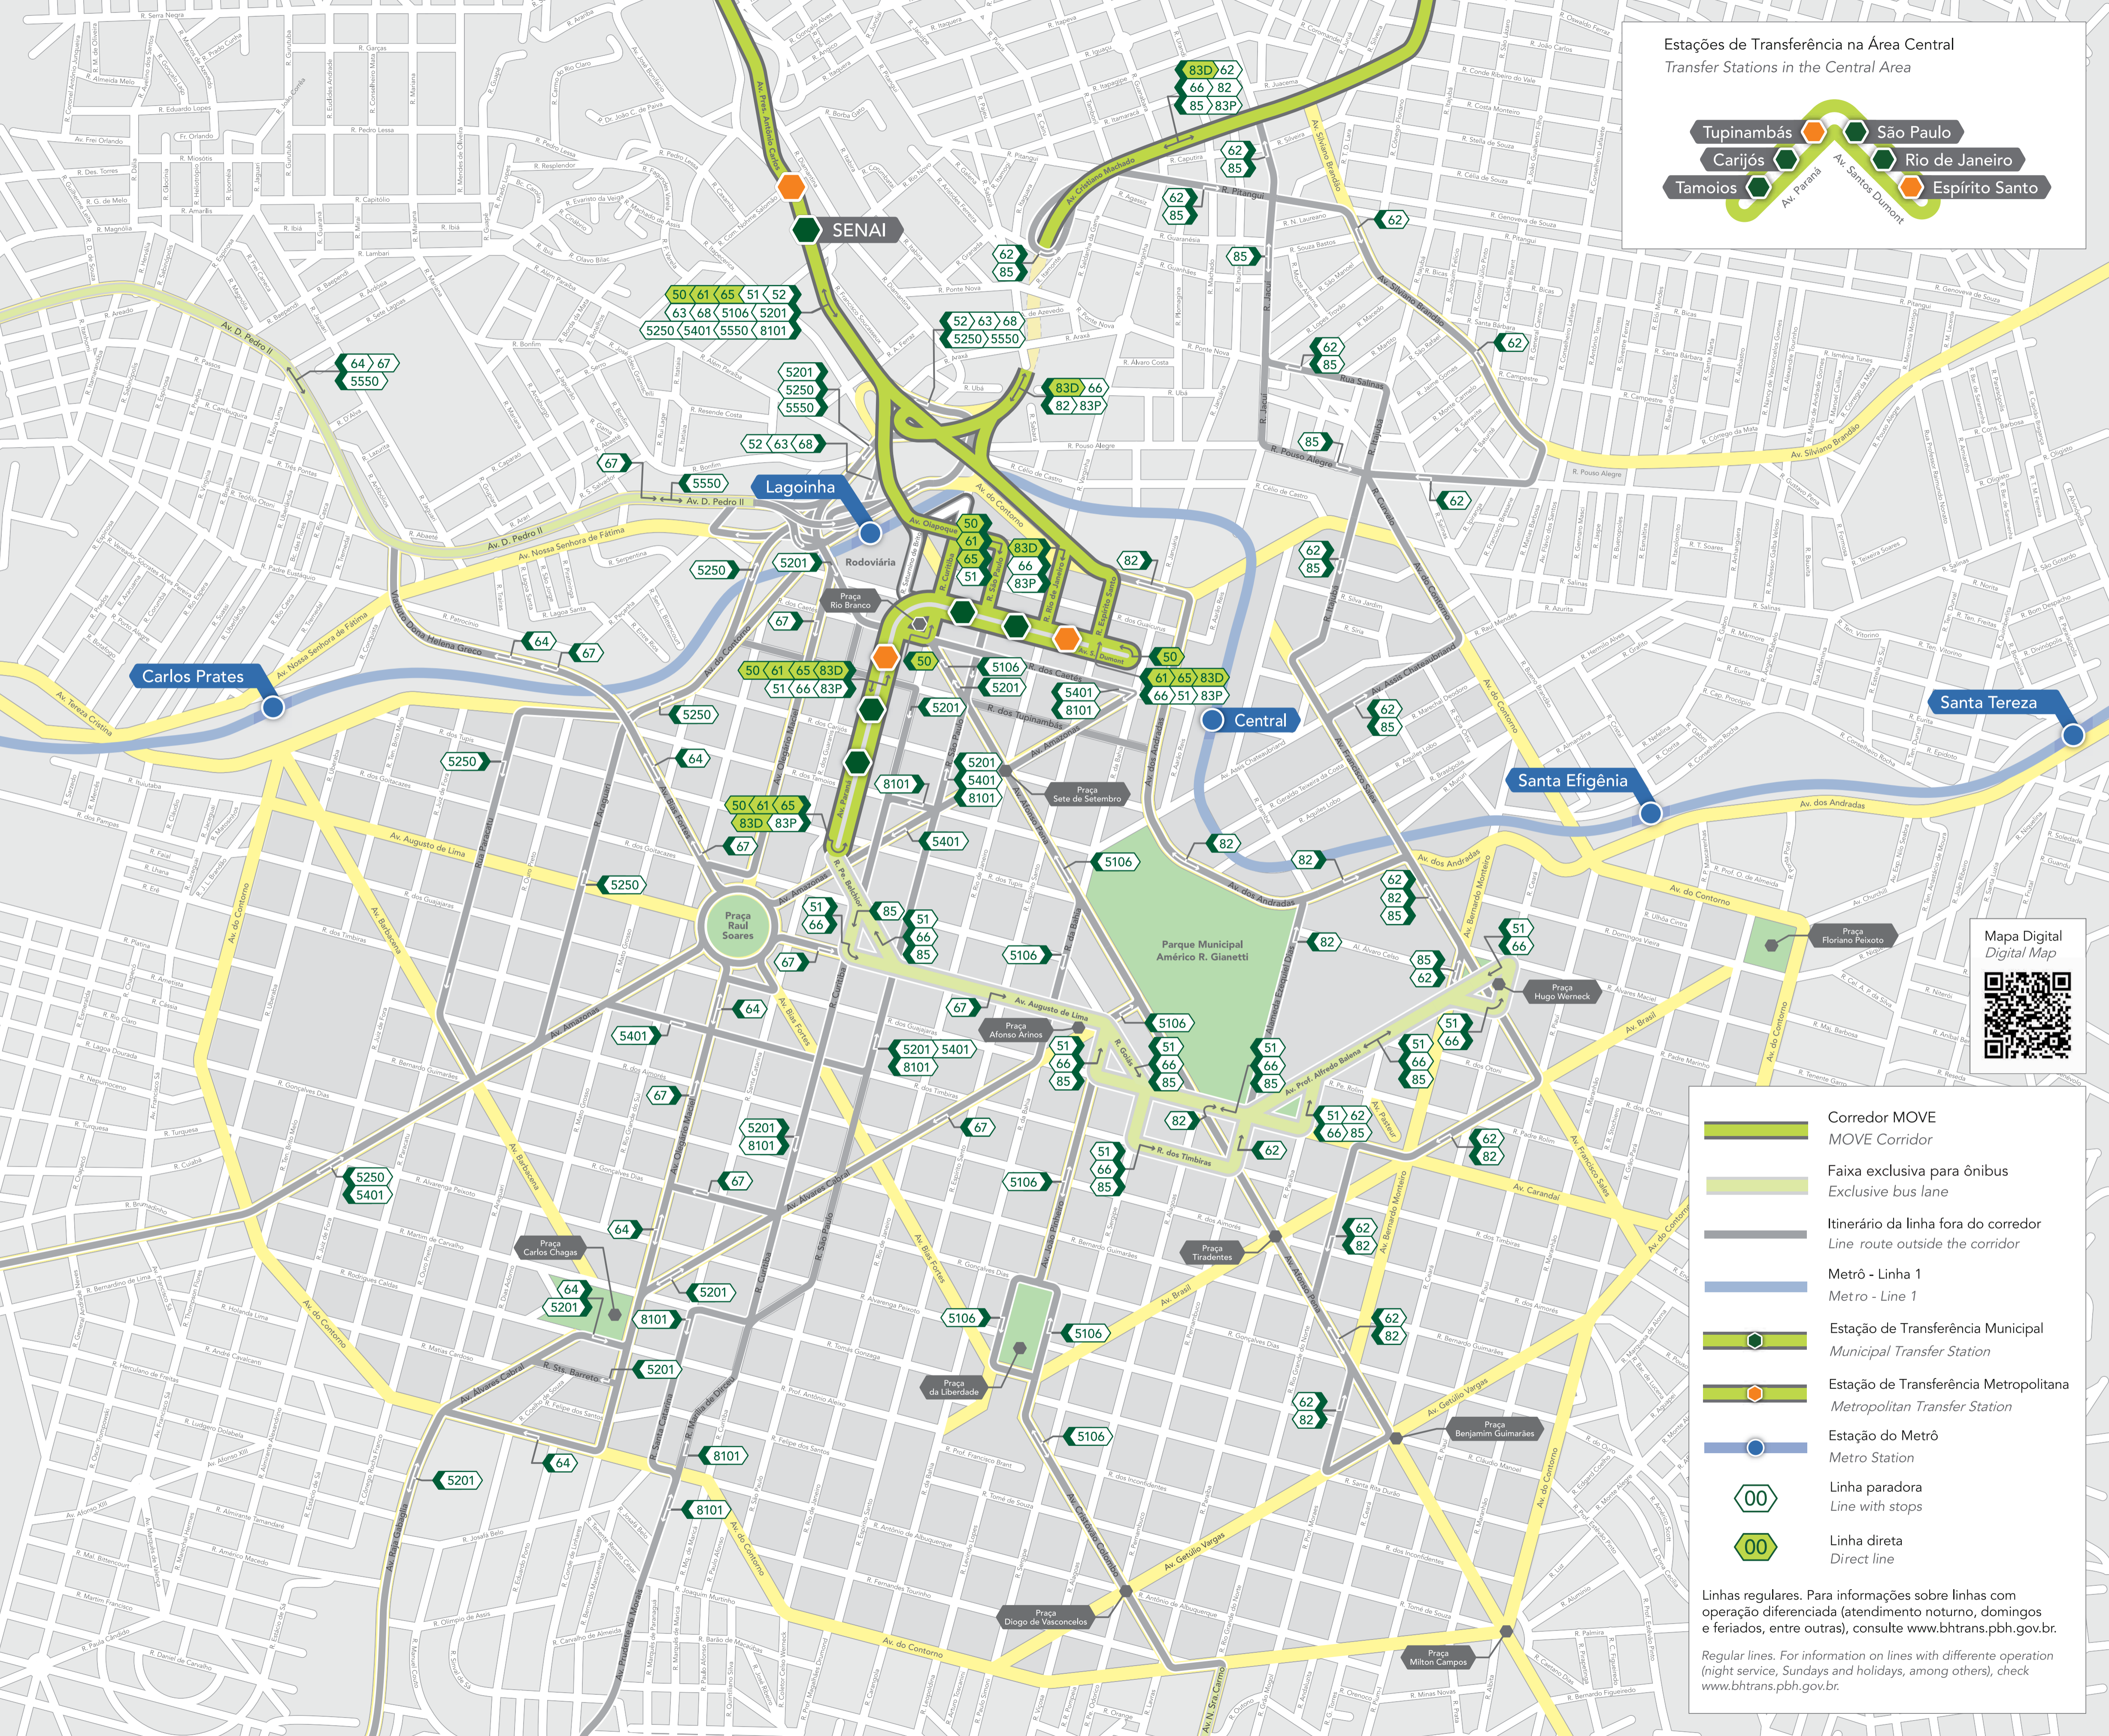

Estações de Transferência na Área Central  
Transfer Stations in the Central Area

Mapa Digital  
Digital Map

-  Corredor MOVE  
MOVE Corridor
-  Faixa exclusiva para ônibus  
Exclusive bus lane
-  Itinerário da linha fora do corredor  
Line route outside the corridor
-  Metrô - Linha 1  
Metro - Line 1
-  Estação de Transferência Municipal  
Municipal Transfer Station
-  Estação de Transferência Metropolitana  
Metropolitan Transfer Station
-  Estação do Metrô  
Metro Station
-  Linha paradora  
Line with stops
-  Linha direta  
Direct line

Linhas regulares. Para informações sobre linhas com operação diferenciada (atendimento noturno, domingos e feriados, entre outras), consulte [www.bhtrans.pbh.gov.br](http://www.bhtrans.pbh.gov.br).

Regular lines. For information on lines with different operation (night service, Sundays and holidays, among others), check [www.bhtrans.pbh.gov.br](http://www.bhtrans.pbh.gov.br).