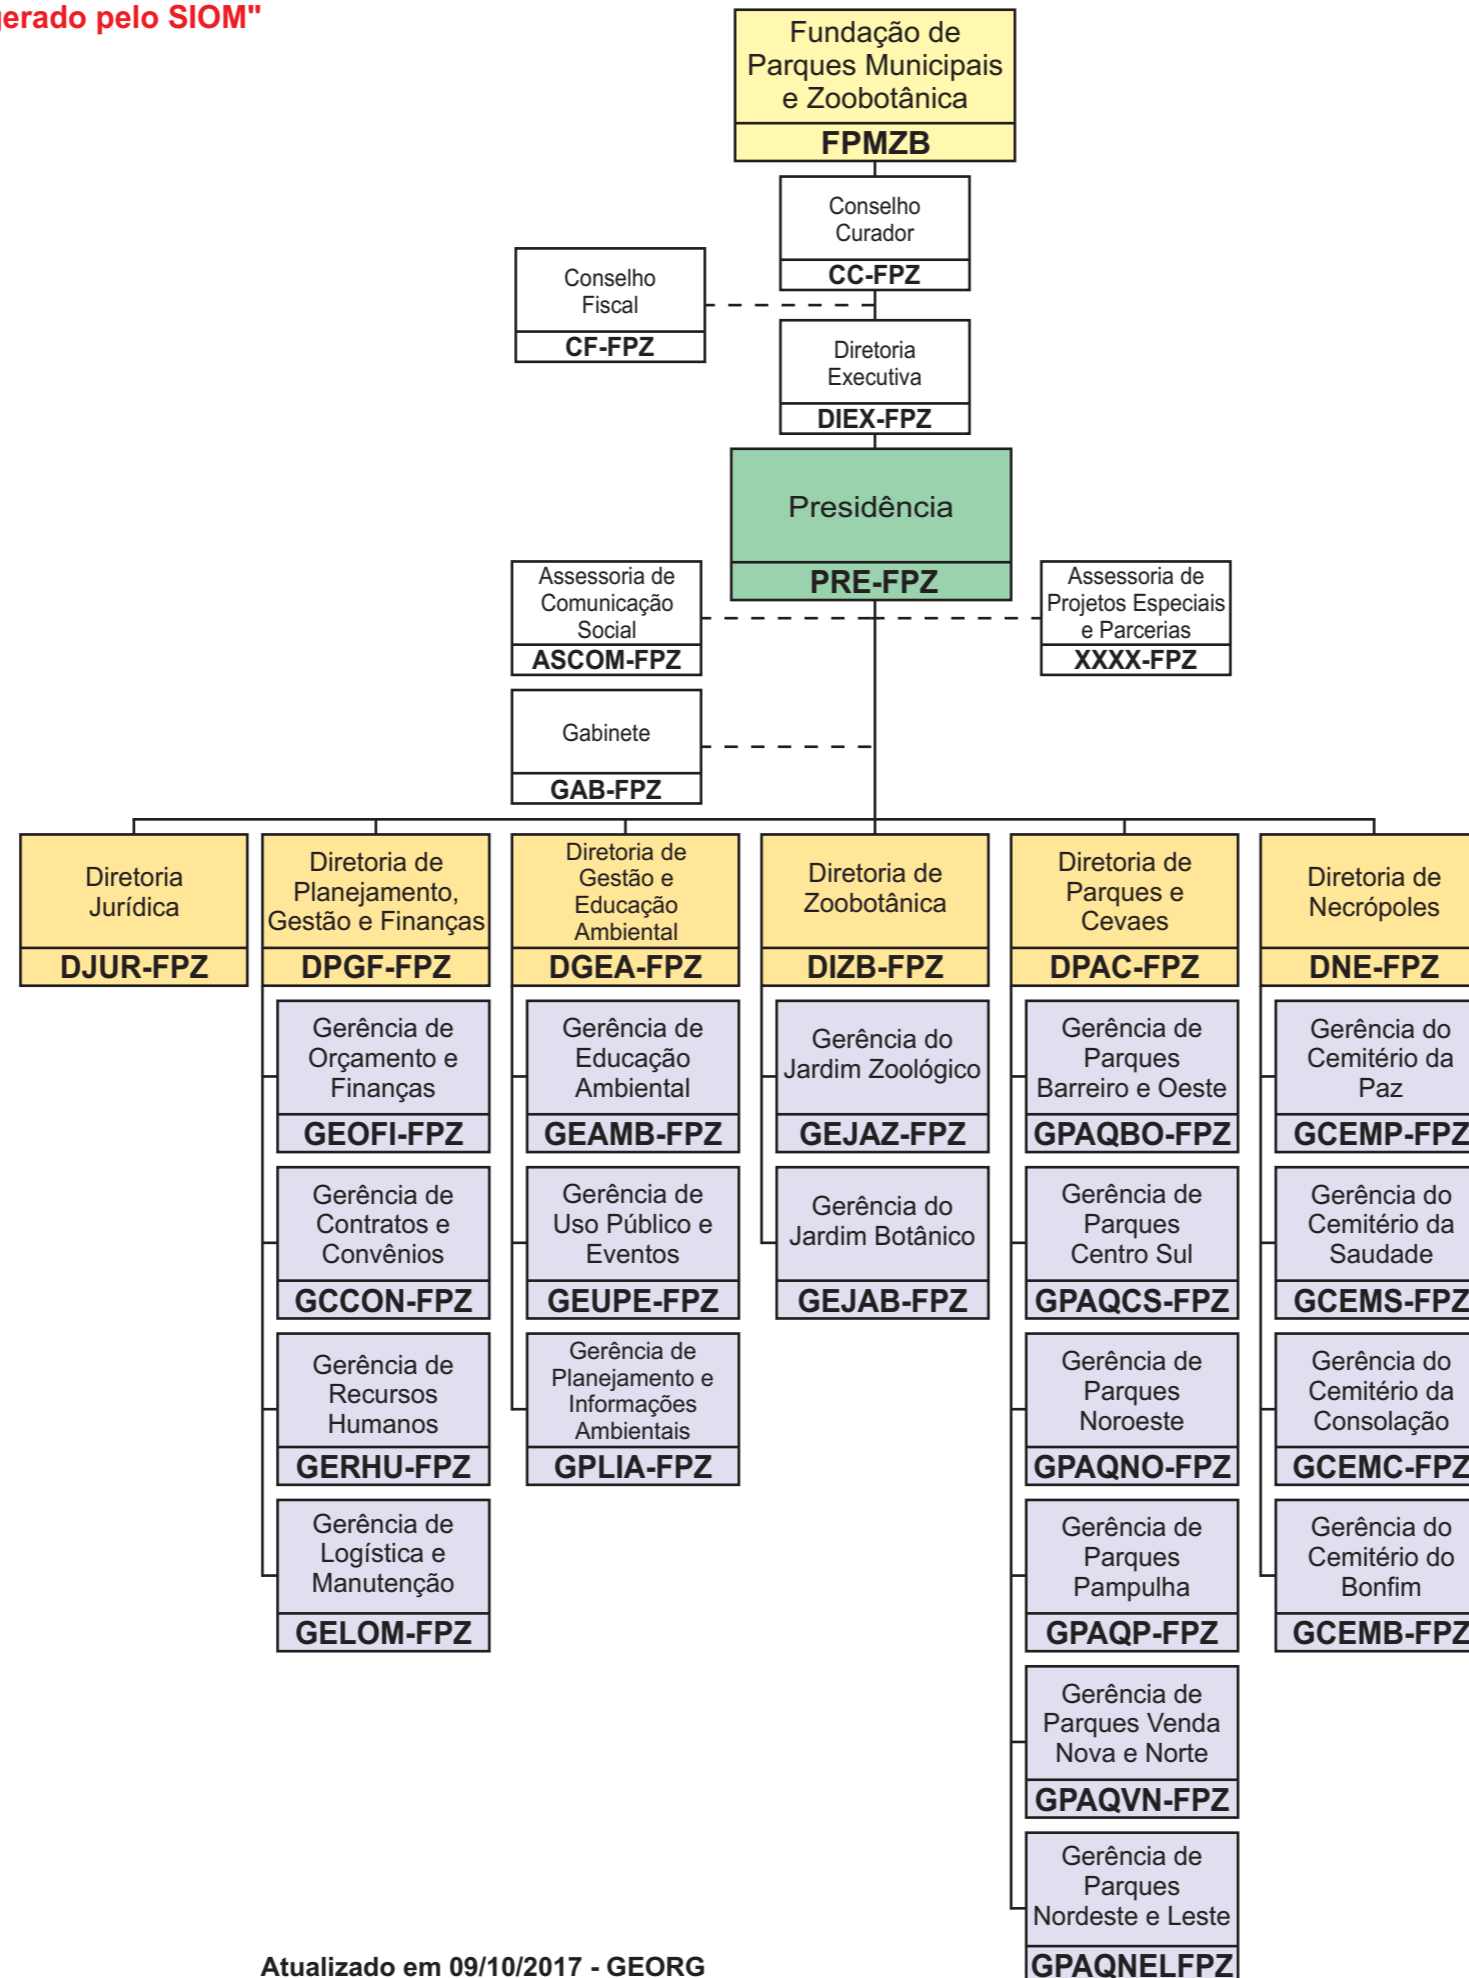

ESTRUTURA ORGANIZACIONAL DA FUNDAÇÃO DE PARQUES MUNICIPAIS E ZOOBOTÂNICA

"Este organograma não substitui o oficial gerado pelo SIOM"

LEGISLAÇÃO:

Lei n.º 11.065, de 01 de agosto de 2017.

Decreto n.º 16.684, de 31 de agosto de 2017.

Atualizado em 09/10/2017 - GEORG